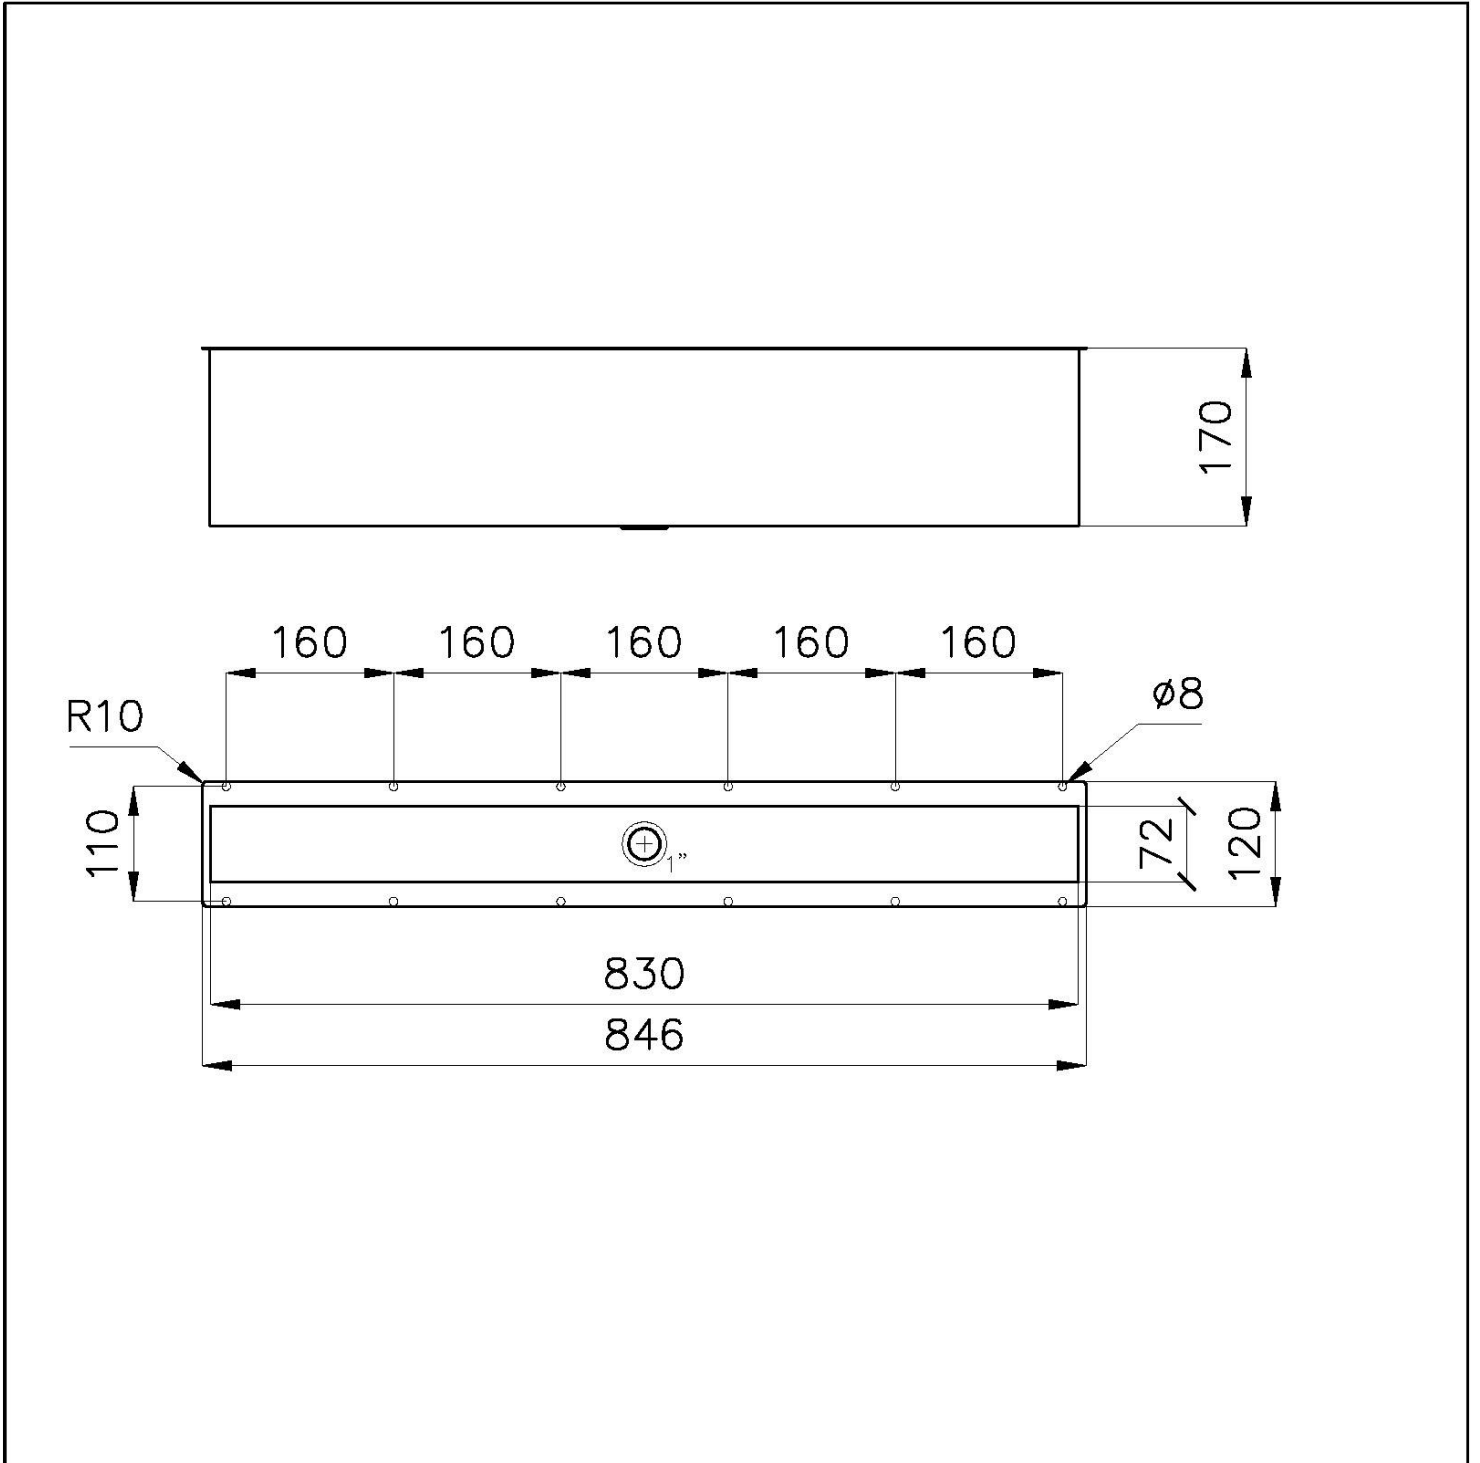

Finitura

Spazzolato Foster

Texture

Spazzolatura in linea

Base

90 cm

Dimensioni esterne

846 x 120 mm

Dimensioni interne

830 x 72 mm

Larghezza

84,6 cm

Lunghezza

3 unità - Slim

Foro incasso

Vedi scheda tecnica

DATI TECNICI

Sottotop/Undermount

B-B:
Dettaglio installazione
Installation detail

A-A:
Dettaglio installazione positive reveal e sistema di fissaggio
Installation detail with positive reveal and fixing system