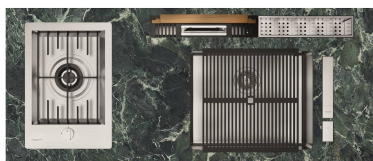

GALLERIA FOTOGRAFICA