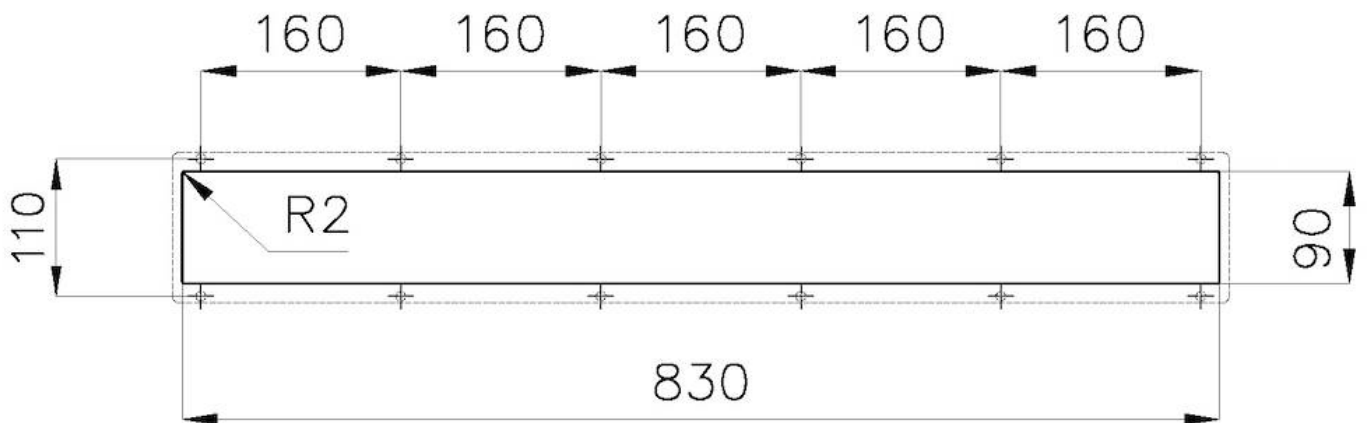

Finitura

Spazzolato Foster

Texture

Spazzolatura in linea

Base

90 cm

Dimensioni esterne

846 x 120 mm

Dimensioni interne

830 x 72 mm

Larghezza

84,6 cm

Lunghezza

3 unità - Slim

Foro incasso

Vedi scheda tecnica

DATI TECNICI

Sottotop/Undermount

B-B:
Dettaglio installazione
Installation detail

A-A:
Dettaglio installazione positive reveal e sistema di fissaggio
Installation detail with positive reveal and fixing system

*spessore consigliato per un abbinamento perfetto con gli accessori
*recommended thickness for a perfect match with the accessories

Dimensioni per foratura top
Cut out size

GALLERIA FOTOGRAFICA

ACCESSORI OPZIONALI