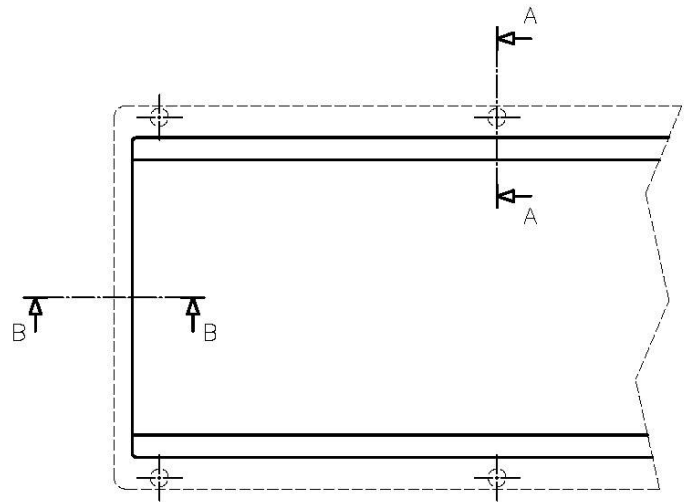

Dimensioni interne

830 x 72 mm

Larghezza

84,6 cm

Lunghezza

3 unità - Slim

Foro incasso

Vedi scheda tecnica

DATI TECNICI

Sottotop/Undermount

B-B:
Dettaglio installazione
Installation detail

A-A:
Dettaglio installazione positive reveal e sistema di fissaggio
Installation detail with positive reveal and fixing system

*spessore consigliato per un abbinamento perfetto con gli accessori
*recommended thickness for a perfect match with the accessories

Dimensioni per foratura top
Cut out size

GALLERIA FOTOGRAFICA

ACCESSORI OPZIONALI