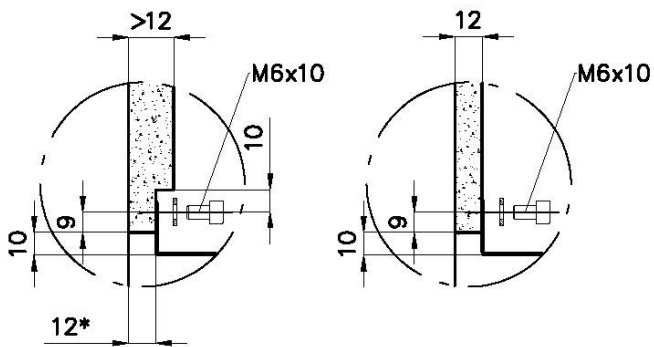

Finitura

Spazzolato Foster

Texture

Spazzolatura in linea

Base

90 cm

Dimensioni esterne

846 x 120 mm

Dimensioni interne

830 x 72 mm

Larghezza

84,6 cm

Lunghezza

3 unità - Slim

Foro incasso

Vedi scheda tecnica

Dotazioni standard

Viti di fissaggio, piletta, imballo in scatola

Piletta

Piletta 1¼"

Chiave di lettura per gli accessori

Le lunghezze dei canali e degli accessori sono indicate in "unità", per la composizione la somma delle "unità" degli accessori deve corrispondere alla lunghezza in "unità" del canale.

DATI TECNICI

Sottotop/Undermount

B-B:
Dettaglio installazione
Installation detail

A-A:
Dettaglio installazione positive reveal e sistema di fissaggio
Installation detail with positive reveal and fixing system